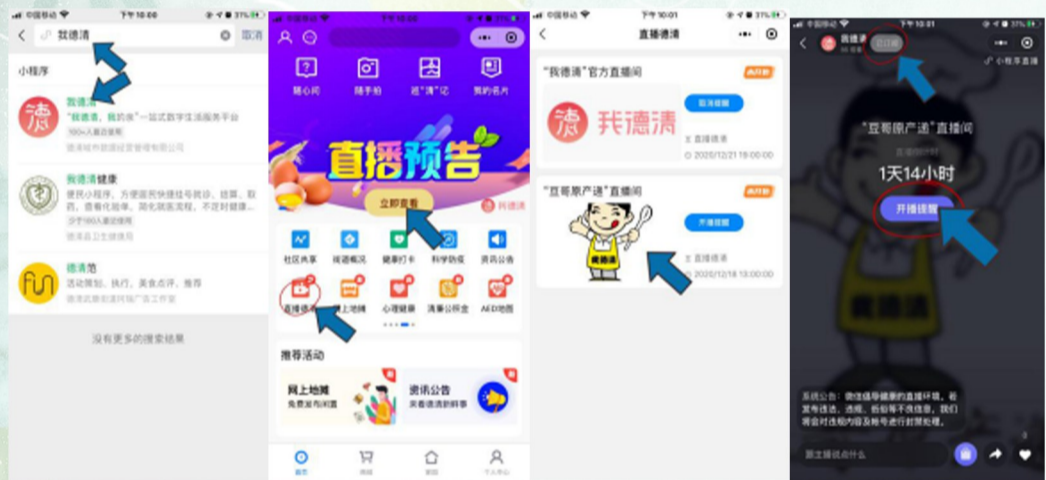

“豆哥原产递”直播带您线上“云”体验“曲溪·曲尺湾户外营地”

豆哥原产递

我德清

本周五（12月25日）下午1点，豆哥带您线上“云”体验！

第三期

一转眼2020年已经来到了尾声，疫情虽然有所缓解但我们依然不能放松警惕，在这段不提倡远行的时期，短距离的游玩成为大家的“宠儿”，这不，“豆哥”为您在德清寻得这样一方遛娃、亲子、团建的好去处，“曲尺湾户外营地”。

它位于德清县钟管镇曲溪村，距高速出口15分钟车程，交通便利。营地占地面积约160亩，拥有户外活动十余项，包括丛林探索、激情ATV、吃鸡战场、百步穿杨、扎筏泅渡、皮划艇、高空自行车、篝火晚会等。营地拥有三幢住宿楼，内有标间、高低铺上下铺。有餐厅堂食，菜式丰富，美味可口，还有户外野炊烧烤可选，同时还拥有可容纳170人观影的影院，劳逸结合，玩累了坐下看个电影，岂不美哉。

大家看了是否蠢蠢欲动了呢！本周五（12月25日）下午1点，“豆哥”与您不见不散！

直播怎么看？

方法一：在微信搜索栏搜索“我德清”，点击“我德清”小程序，点击首页广告“豆哥原产递”或点击快捷栏“直播德清”小图标，选择即可点击观看。

第一步 第二步 第三步 第四步

方法二：扫描直播间小程序码，进入“豆哥原产递”直播间，点击开播提醒，“豆哥”与您相约周五，不见不散！

不知道大家还有没有什么疑问呢？欢迎大家12月25日下午1点来到“豆哥原产递”直播间，豆哥在“曲尺湾户外营地”帮您现场解答！

直播当天还有入园门票（额外含多个项目）直播抢购价只要1块钱！还有原价228元的超值玩乐套餐（套餐包含入园门票+园区十一大挑战项目+午餐烧烤畅吃）直播抢购价只要88元！还送中草药香囊一个。

未来我们还将推出关于儿童牙科知识，本地优质企业德御斋传统糕点的相关直播，敬请期待！

最终解释权归德清淘所有

冬春季疫情防控知识科普

为啥总是冷链“掉链子”？进口冷链食品咋消毒？

最近，多地进口冷链食品外包装检出新冠病毒阳性，对此，各地也在加密“冷链防控网”，让冷链“不掉链”。