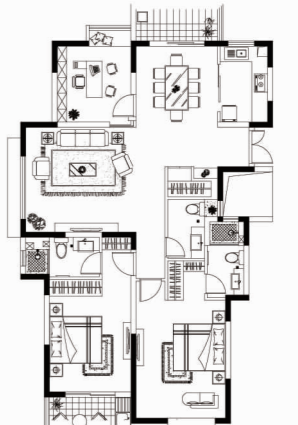

**振业银座**  
在家坐享财富!  
可售楼层: 东1~2、3层, 西1~3层、6、7层  
**13775349853**

**天怡凤凰郡**  
凤凰梧桐君临天下  
销售面积: 121m<sup>2</sup>~167m<sup>2</sup>  
**86571398**

凤凰郡

三室两厅两卫 建筑面积约 157m<sup>2</sup>

滨河凤凰城

三室两厅一卫 建筑面积约 123m<sup>2</sup>

大亚·第一城

三室两厅两卫 建筑面积约 129m<sup>2</sup>

华都·幸福里

三室两厅两卫 建筑面积约 126m<sup>2</sup>

紫竹园

三室两厅两卫 建筑面积约 132m<sup>2</sup>

练湖新城

三室两厅两卫 建筑面积约 122.97m<sup>2</sup>

凤凰国际

三室两厅两卫 建筑面积约 139.38m<sup>2</sup>