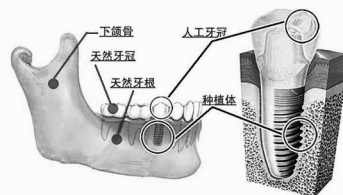

来个彻底改变,打赢这场“牙齿保卫战”。通过查阅资料他了解到种植牙是目前修复牙齿缺失的最好方式。在身边朋友的推荐下,他选择了专业口腔机构雅尔美口腔。

种植牙让缺牙重“生” 活出健康幸福晚年

纯韩微创无痛即刻种植牙 一小时轻松解决缺牙困扰

雅尔美口腔钟主任介绍说:“雅尔美的纯韩微创无痛即刻种植牙技术避免了传统种植技术需要把牙龈切开,牙肉翻开之后进行植入的复杂程序,它是微创的不翻瓣的技术,恢复快、无痛,而且精准,整个手术时间大大缩短,这个手术只用了不到一个小时就结束,而且效果非常完美。纯韩微创无痛即刻种植牙技术针对东方人群的口腔环境和牙骨特性精研的经典技术,具有显著的“快、准、精、微、完美骨融合”特性,被世界口腔界称为“最适合亚洲人群的缺牙修复方式”。

据了解,自雅尔美口腔登陆丹阳以来,凭借专业的技术和温馨的服务受到了丹阳缺牙市民的热捧,雅尔美率先把口腔数字化种植理念带入丹阳,拥有镇江地区第一台西诺德口腔CT,在计算机系统指挥下,可以根据顾客的口腔CT曲面数据自动形成精确的三维口腔图像,精确地测量出传统X光片所无法测量出的牙槽骨的质和量,以及牙骨高度、宽度、张口度、咬合状况、耐受度、面部线条等数十项口腔数据,针对这些数据设计完美的种植方案。

雅尔美纯韩微创无痛即刻种植系统还可以将患者数十项的精准测量的口腔数据上传到集团数据库,与亚洲40多个国家人体口腔数据进行精准比对,快速匹配出最佳种植模型,使得牙齿缺失多年、牙齿半口缺失、全口缺失、长期佩戴假牙、患牙周炎多年导致牙槽骨严重

吸收等疑难植牙患者都可以实现完美种植,倍受缺牙市民热捧。

钟飞 医疗总监

- ★副主任医师
- ★口腔美容主治医师
- ★中华口腔医学会种植专业委员会委员
- ★江苏省康复医学会口腔康复专业委员会委员
- ★江苏省百名医德标兵
- ★镇江市十大医德标兵
- ★镇江市劳动技术创新能手

毕业于吉林大学口腔医学系,曾赴美、韩、上海、南京医科大学附属口腔医学院多次学习口腔种植技术,在市率先开展口腔种植外科手术和种植修复,擅长上颌窦提升术、骨移植术、骨挤压术及骨劈开术,擅长无痛拔牙,现代根管治疗技术,口腔粘膜病的诊治,各种口腔颌面外科手术,各类活动义齿,固定义齿,青少年及成人正畸治疗;尤其擅长前牙的美容修复、磁贴面、嵌体、疑难全口义齿修复、固定式咬合重建、各种精密附着体、磁性附着体、套筒冠覆盖义齿修复、种植修复及种植支抗正畸治疗技术。在省级以上杂志发表论文十余篇,主持镇江市科技局课题一项、江苏大学课题一项。