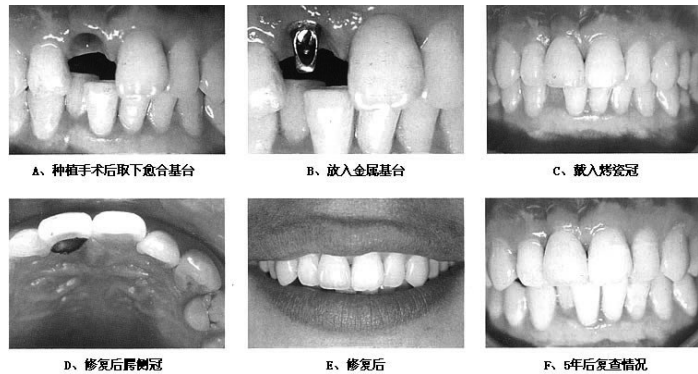

来个彻底改变,打赢这场“牙齿保卫战”。通过查阅资料他了解到种植牙是目前修复牙齿缺失的最好方式。在身边朋友的推荐下,他选择了专业口腔机构雅尔美口腔。

种植牙让缺牙重“生” 活出健康幸福晚年

纯韩微创无痛即刻种植牙 一小时轻松解决缺牙困扰

雅尔美口腔钟主任介绍说:“雅尔美的纯韩微创无痛即刻种植牙技术避免了传统种植技术需要把牙龈切开,牙肉翻开之后进行植入的复杂程序,它是微创的不翻瓣的技术,恢复快、无痛,而且精准,整个手术时间大大缩短,这个手术只用了不到一个小时就结束,而且效果非常完美。纯韩微创无痛即刻种植牙技术针对东方人群的口腔环境和牙骨特性精研的经典技术,具有显著的“快、准、精、微、完美骨融合”特性,被世界口腔界称为“最适合亚洲人群的缺牙修复方式”。

据了解,自雅尔美口腔登陆丹阳以来,凭借专业的技术和温馨的服务受到了丹阳缺牙市民的热捧,雅尔美率先把口腔数字化种植理念带入丹阳,拥有镇江地区第一台西诺德口腔CT,在计算机系统指挥下,可以根据顾客的口腔CT曲面数据自动形成精确的三维口腔图像,精确地测量出传统X光片所无法测量出的牙槽骨的质和量,以及牙骨高度、宽度、张口度、咬合状况、耐受度、面部线条等数十项口腔数据,针对这些数据设计完美的种植方案。

雅尔美纯韩微创无痛即刻种植系统还可以将患者数十项的精准测量的口腔数据上传到集团数据库,与亚洲40多个国家人体口腔数据进行精准比对,快速匹配出最佳种植模型,使得牙齿缺失多年、牙齿半口缺失、全口缺失、长期佩戴假牙、患牙周炎多年导致牙槽骨严重

吸收等疑难植牙患者都可以实现完美种植,倍受缺牙市民热捧。

钟飞 医疗总监

- ★副主任医师
- ★口腔美容主治医师
- ★中华口腔医学会种植专业委员会委员
- ★江苏省康复医学会口腔康复专业委员会委员
- ★江苏省百名医德标兵
- ★镇江市十大医德标兵
- ★镇江市劳动技术创新能手

毕业于吉林大学口腔医学系,曾赴美、韩、上海、南京医科大学附属口腔医学院多次学习口腔种植技术,在市率先开展口腔种植外科手术和种植修复,擅长上颌窦提升术、骨移植术、骨挤压术及骨劈开术,擅长无痛拔牙,现代根管治疗技术,口腔粘膜病的诊治,各种口腔颌面外科手术,各类活动义齿,固定义齿,青少年及成人正畸治疗;尤其擅长前牙的美容修复、磁贴面、嵌体、疑难全口义齿修复、固定式咬合重建、各种精密附着体、磁性附着体、套筒冠覆盖义齿修复、种植修复及种植支抗正畸治疗技术。在省级以上杂志发表论文十余篇,主持镇江市科技局课题一项、江苏大学课题一项。

丹阳雅尔美齿科
Danyang Ya'ermei Stomatological

丹阳医保
定点单位

纯韩微创无痛种植牙 今天种牙 终身吃排骨
源自上海、南京的口腔专家

拔牙、镶牙、补牙、矫正牙

- 1、活动假牙以旧换新,一口补助500—1000元;(半口、全口)
- 2、烤瓷牙失败修复,一颗补助500元;(限全瓷牙系列)
- 3、微创种植牙特价7800元

爱牙热线 86568181

地址:丹阳市新民东路9号
(锦豪大酒店西侧)