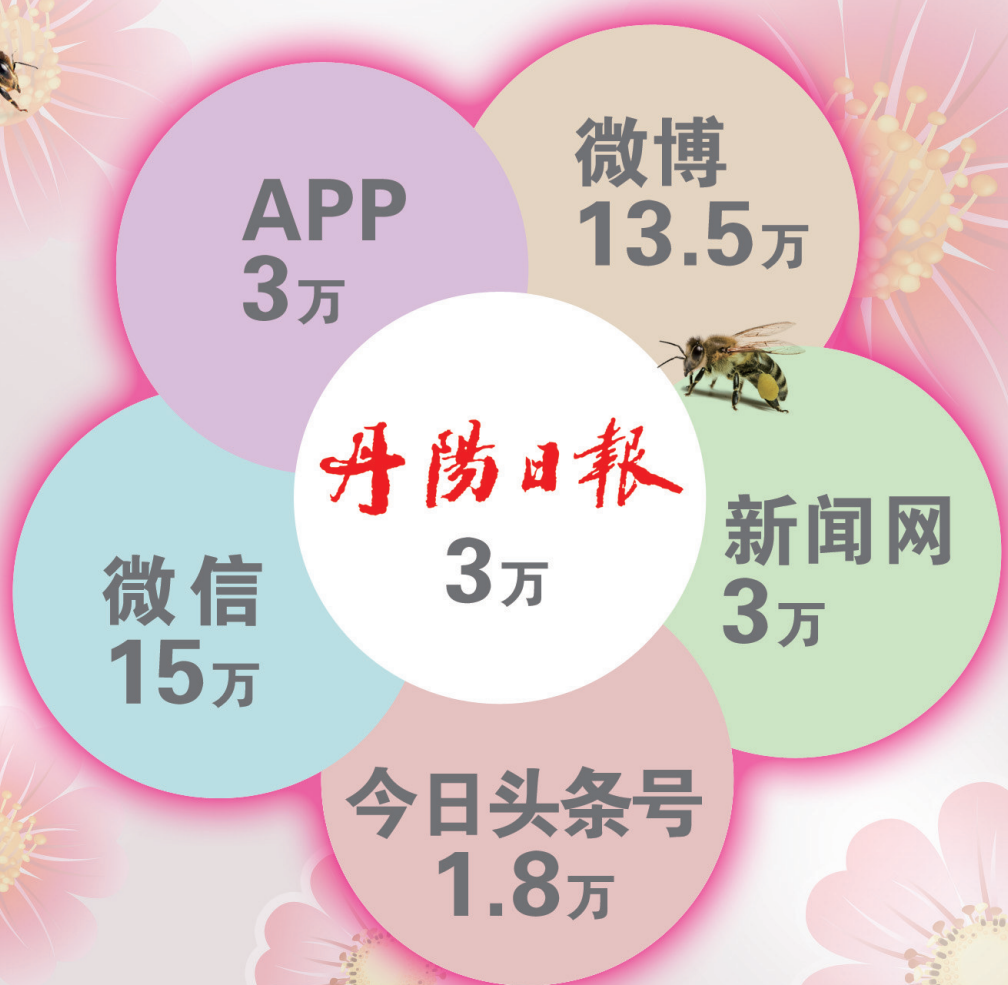

# 又见花开

## 丹陽日報 全媒体矩阵

有效覆盖人群超 **35**万