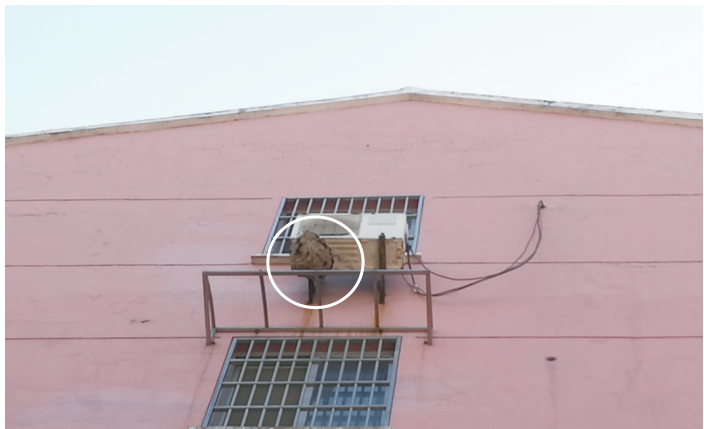

汽车后座乘客突开车门 撞倒电动车致一死一伤

本报讯 (记者 王国禹 通讯员 单健)汽车停在马路边,后座乘客也会涉嫌交通肇事罪?日前,市检察院就办理了这样一件特殊的交通肇事案,目前已对汽车后座乘客依法提起公诉。

检方介绍,今年5月21日中午,下班后的林某某进入老板齐某某停放在路边的汽车内谈话。谈话结束后,林某某未对汽车后方来车进行观察,便开启汽车左后方车门。突然,车外传来“嘭”的一声,正巧路过的电动自行车应声倒地,电动自行车驾驶人秦某某与后座王某某均摔倒在地,其中王某某伤势严重,二人立即被送往医院进行治疗。后经鉴定,秦某某的伤势属轻微伤,而王某某因重度颅脑损伤,经抢救

无效死亡。

6月25日,市公安局交通警察大队出具了道路交通事故认定书,认为林某某打开车门时撞上行驶中的电动自行车,其行为违反了《中华人民共和国道路交通安全法实施条例》第七十七条“乘坐机动车应当遵守下列规定:(三)开关车门不得妨碍其他车辆和行人通行”之规定。同时,这也是造成该事故的主要原因,事故认定林某某承担该事故的主要责任。

承办检察官审查后认为,林某某违反交通法律规定开启车门,致一人死亡、一人轻微伤,负事故的主要责任,其行为已触犯《中华人民共和国刑法》第一百三十三条。犯罪事实清楚,证据确实充分,应当以交通肇事罪追究其刑事责任。

空调外机下惊现马蜂窝

居民盼有关部门或专业人士帮助清除

图为唐炳生家空调外机下的马蜂窝。记者 王国禹 摄

本报讯 (记者 王国禹)最近一段时间,家住玉乳泉小区7幢的唐炳生大伯烦恼不已,因为不知何时,一个如篮球一样大的马蜂窝“盘踞”在他家一空调外机下,马蜂还不时窜至家中,导致家中小孙女被蜇伤。

8日上午9时许,记者来到

玉乳泉小区7幢西侧楼下。在现场,记者抬头看到,在6楼外墙的空调外机下,有一个马蜂窝。这个马蜂窝呈球形,直径约40厘米,大约有一个篮球大小。蜂窝上爬满了马蜂,不断地飞进飞出,发出“嗡嗡”的声响。