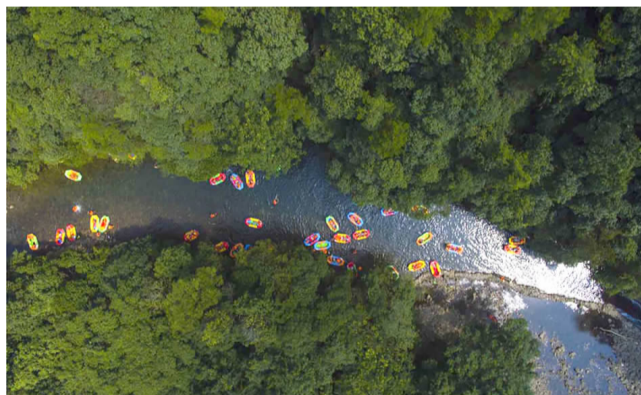

# 建德市“创森暨森林公园杯”全省摄影大展评选揭晓

银杏树下 赵建民 摄

近日，由浙江省摄影家协会与市林业局联合举办的“创森暨森林公园杯”全省摄影大展评选揭晓。经过省摄影家协会组织的专家认真公正评选，评选出10幅作品为收藏奖，20幅作品为优秀奖，70幅作品为入围奖。

“创森暨森林公园杯”全省摄影大展于2016年3月正式启动，历时13个月的采风、征集，共收到百余名来自温州、台州、宁波、金华、绍兴和杭州等地区作者的1800余幅摄影作品。摄影师们用自己的镜头，充分展示了我市三大森林景区的精彩画面，受到了评选专家的一致好评。市摄影家协会为了确保开展好摄影大展，先后组织了6次摄影创作，深入我市三大森林景区进行摄影创作活动，取得了较好效果。本版为部分优秀作品。

(记者 范胜利)

慈岩夜色 王力 摄

葫芦峡生态流 葛伟华 摄