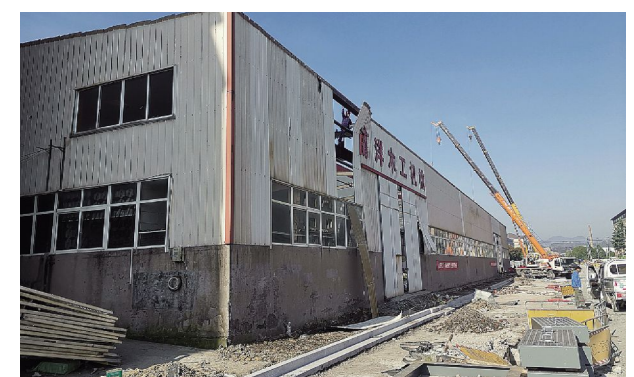

日前，玲珑街道九洲片区成功申报2020年度“无违建”示范产业集聚区，创建工作涉及企业13家，截至目前拆除面积6706平方米。图为在南洋木业拆除违建，该处面积达1900平方米。记者 孙梦蕾 摄