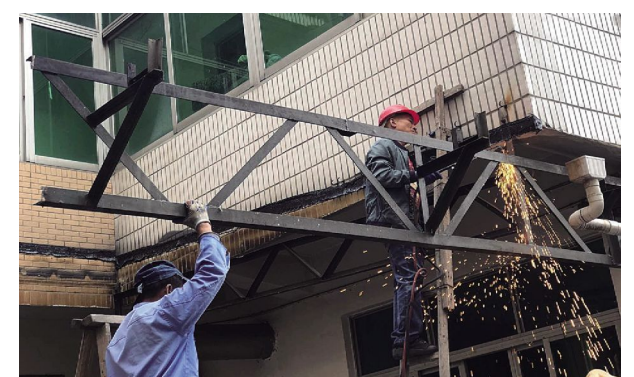

近日，锦北街道扎实推进平山社区“无违建”社区创建工作，截至10月23日，已完成拆违27处。通讯员 朱向齐 摄

停电通知 2020年10月26日

电力服务热线:95598
电监会举报电话:12398

检修日期	时间	线路名称	停电范围
10月30日(取消)	08:20-17:00	停水岸V363线木梳弄3#公变低压总闸刀以后	木梳弄3#公变
10月30日	08:20-17:00	停水岸V363线木梳弄2#变低压总闸刀以后	木梳弄2#变
10月26日	14:30-15:20	停石门V353线龙上五队分支线4#杆龙上村(狗坞坑)公变低压总闸刀以后	龙上村(狗坞坑)
10月26日	14:40-15:30	停石门V353线龙上五队分支线19#杆龙上五队配变低压2000线漏保以后	龙上五队配变低压2000线

检修日期	时间	线路名称	停电范围
10月26日	8:40-16:00	1、相坞V536线改线路检修。2、停东环V537线1#杆5372开关;3、停相坞V536线1#杆5361开关4、停东环V537线泉东站5372开关	杭州捷瑞空气处理设备有限公司
10月28日	8:30-13:00	停洪村V340线56#杆临安春禾花卉科技有限公司分线令克	杭州春禾花卉科技有限公司
10月29日	8:00-14:30	1、东环V537线改线路检修。2、拉开东环V537线1#杆5372开关;3、拉开相坞V536线K28环网柜备用G5柜开关;4、拉开东环V537线[泉东站]中宏分线开关;	中天建设集团浙江钢构有限公司
10月29日	7:40-8:30	停斜阳V221线研里分线53#杆研里里村2#公变低压总闸刀以后	研里里村2#公变