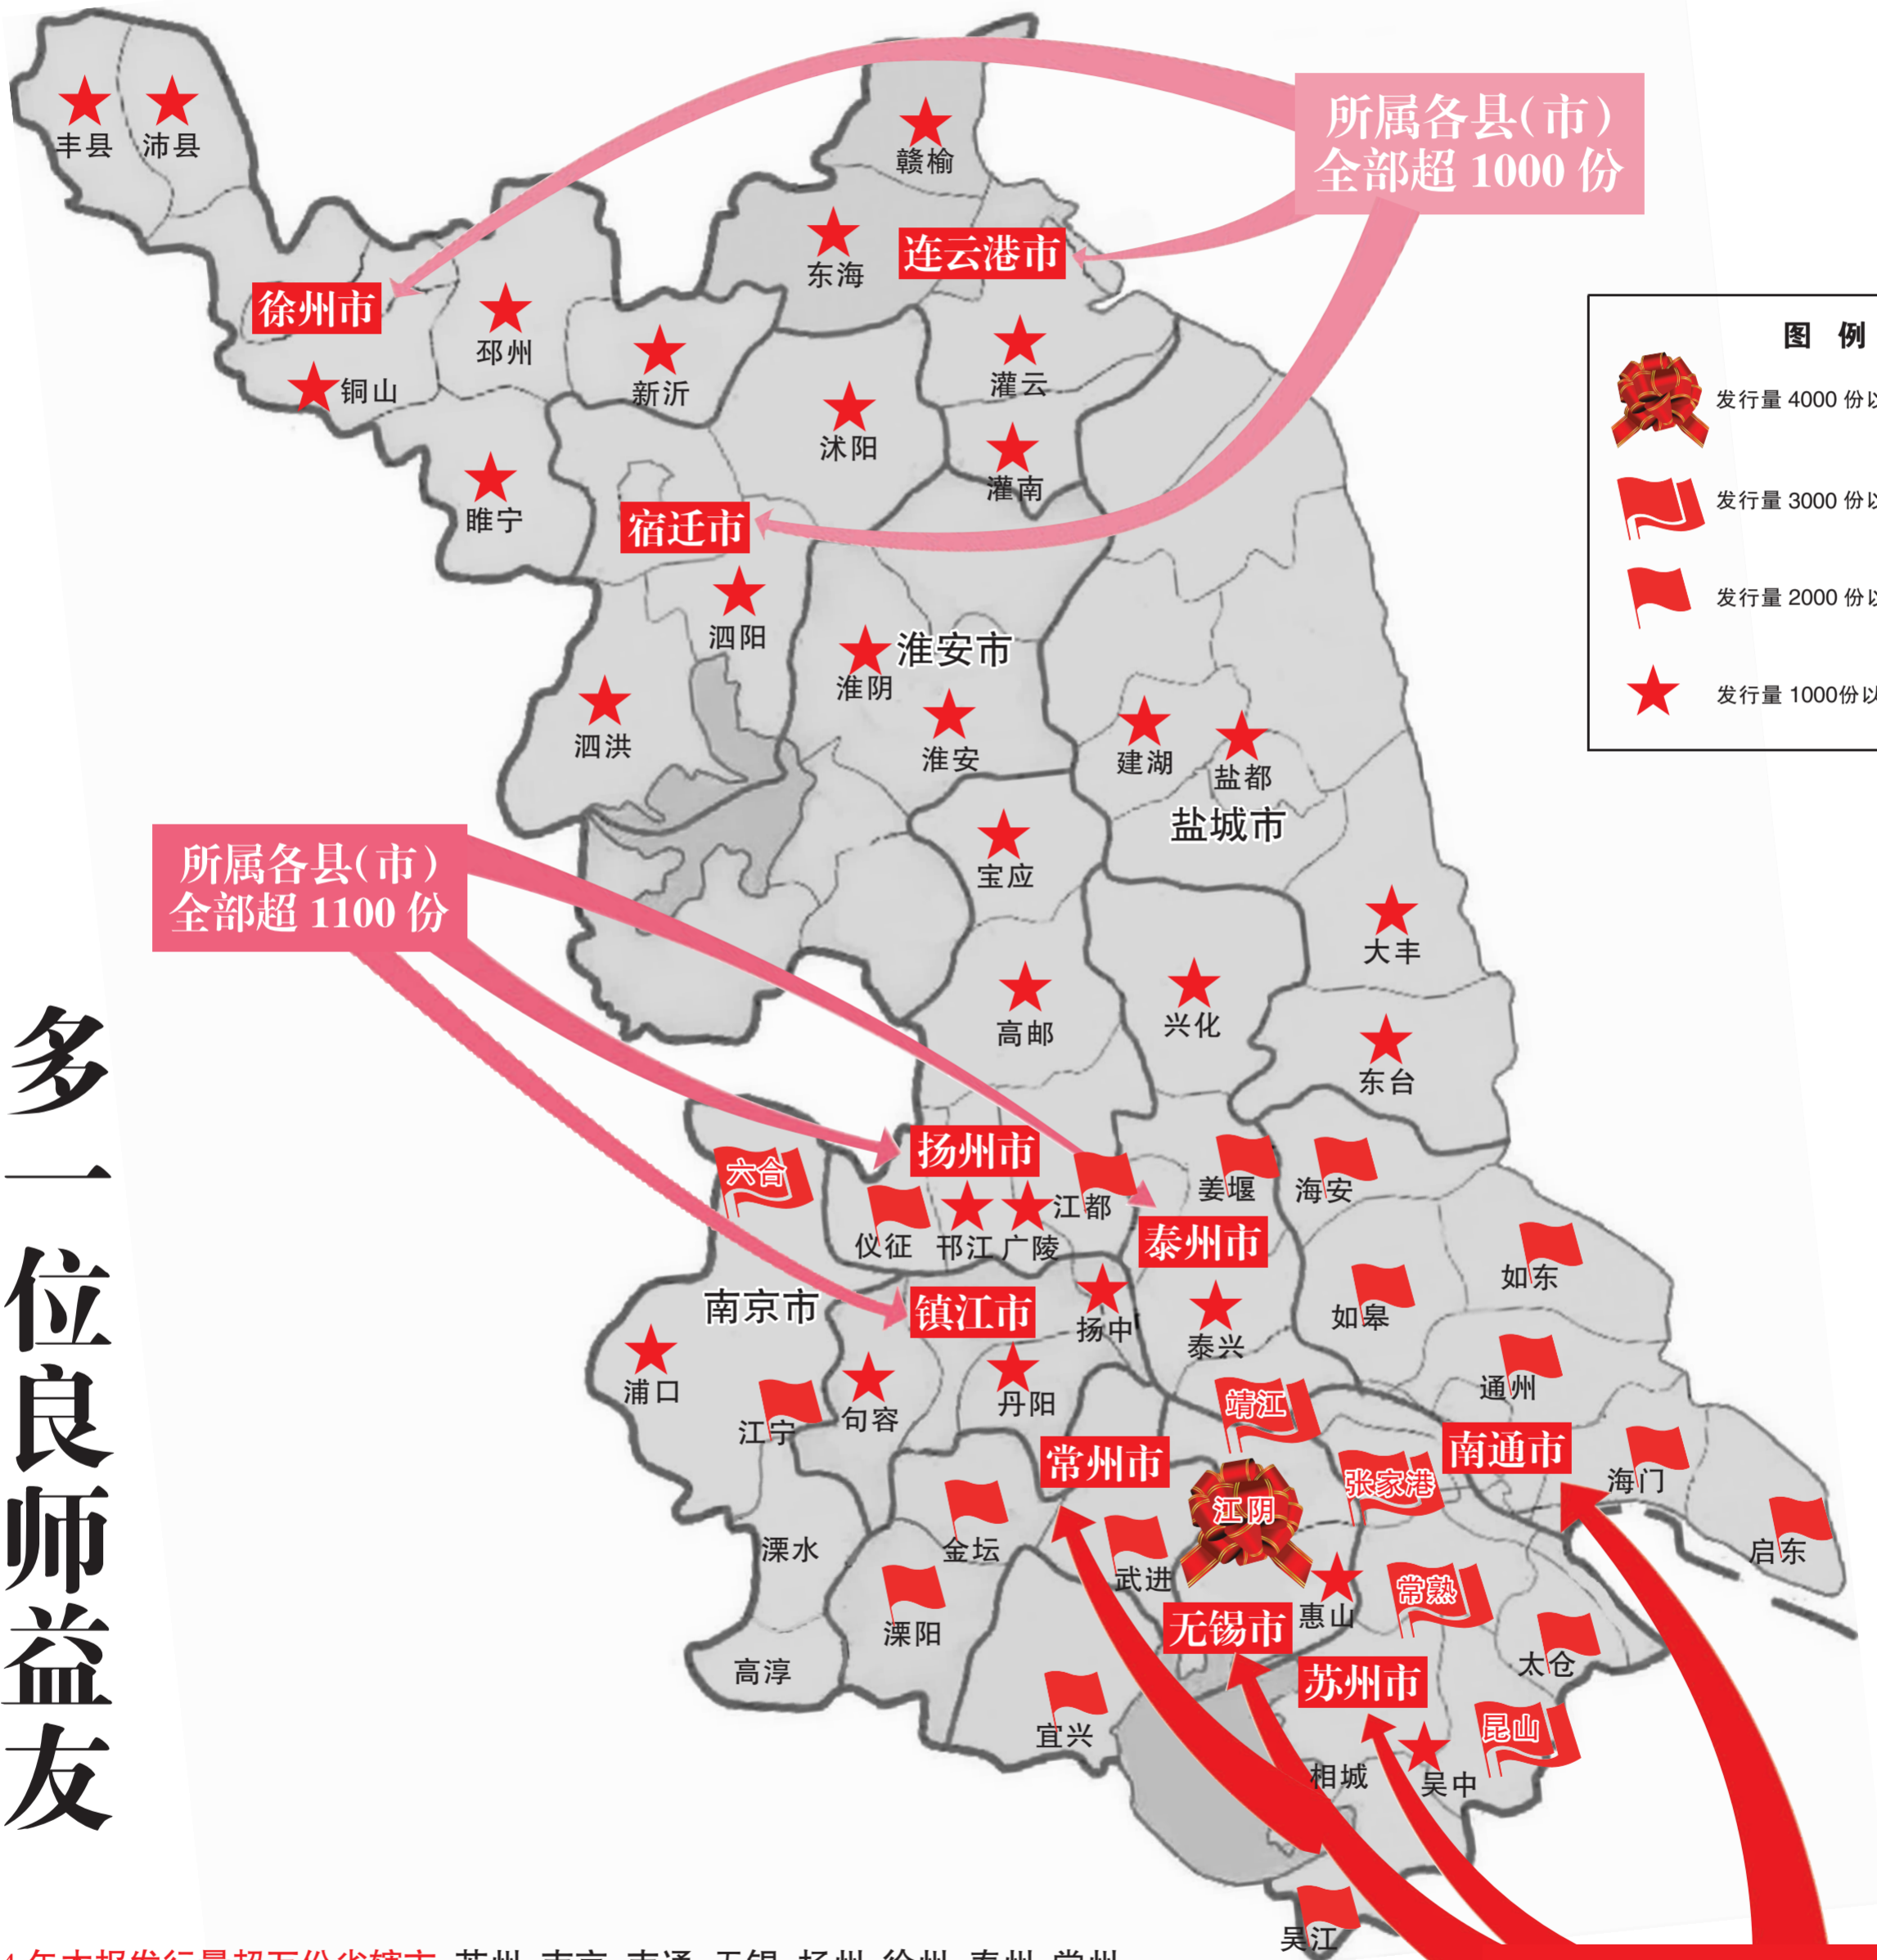

# 共建全省工人阶级宣传主阵地 哪里有工会哪里就有江苏工人报

## ——2014年本报发行重点市县区分布图

订一份多一位良师益友  
江苏工人报

- 2014年本报发行量超万份省辖市:苏州、南京、南通、无锡、扬州、徐州、泰州、常州
- 发行量超4000份县(市)、区:江阴
- 发行量超3000份县(市)、区:张家港、常熟、昆山、靖江、六合
- 发行量超2000份县(市)、区:太仓、吴江、宜兴、江宁、海安、通州、如皋、江都、姜堰、如东、启东、海门、武进、仪征、溧阳、金坛
- 发行量超1000份县(市)、区:泰兴、吴中、东台、铜山、大丰、淮安、浦口、沛县、丹阳、赣榆、东海、泗洪、宝应、高邮、沭阳、兴化、邗江、扬中、灌南、睢宁、新沂、淮阴、句容、邳州、灌云、盐都、泗阳、建湖、惠山、广陵、丰县
- 发行量低于1000份的县(市)、区未列入重点市县区发行分布图