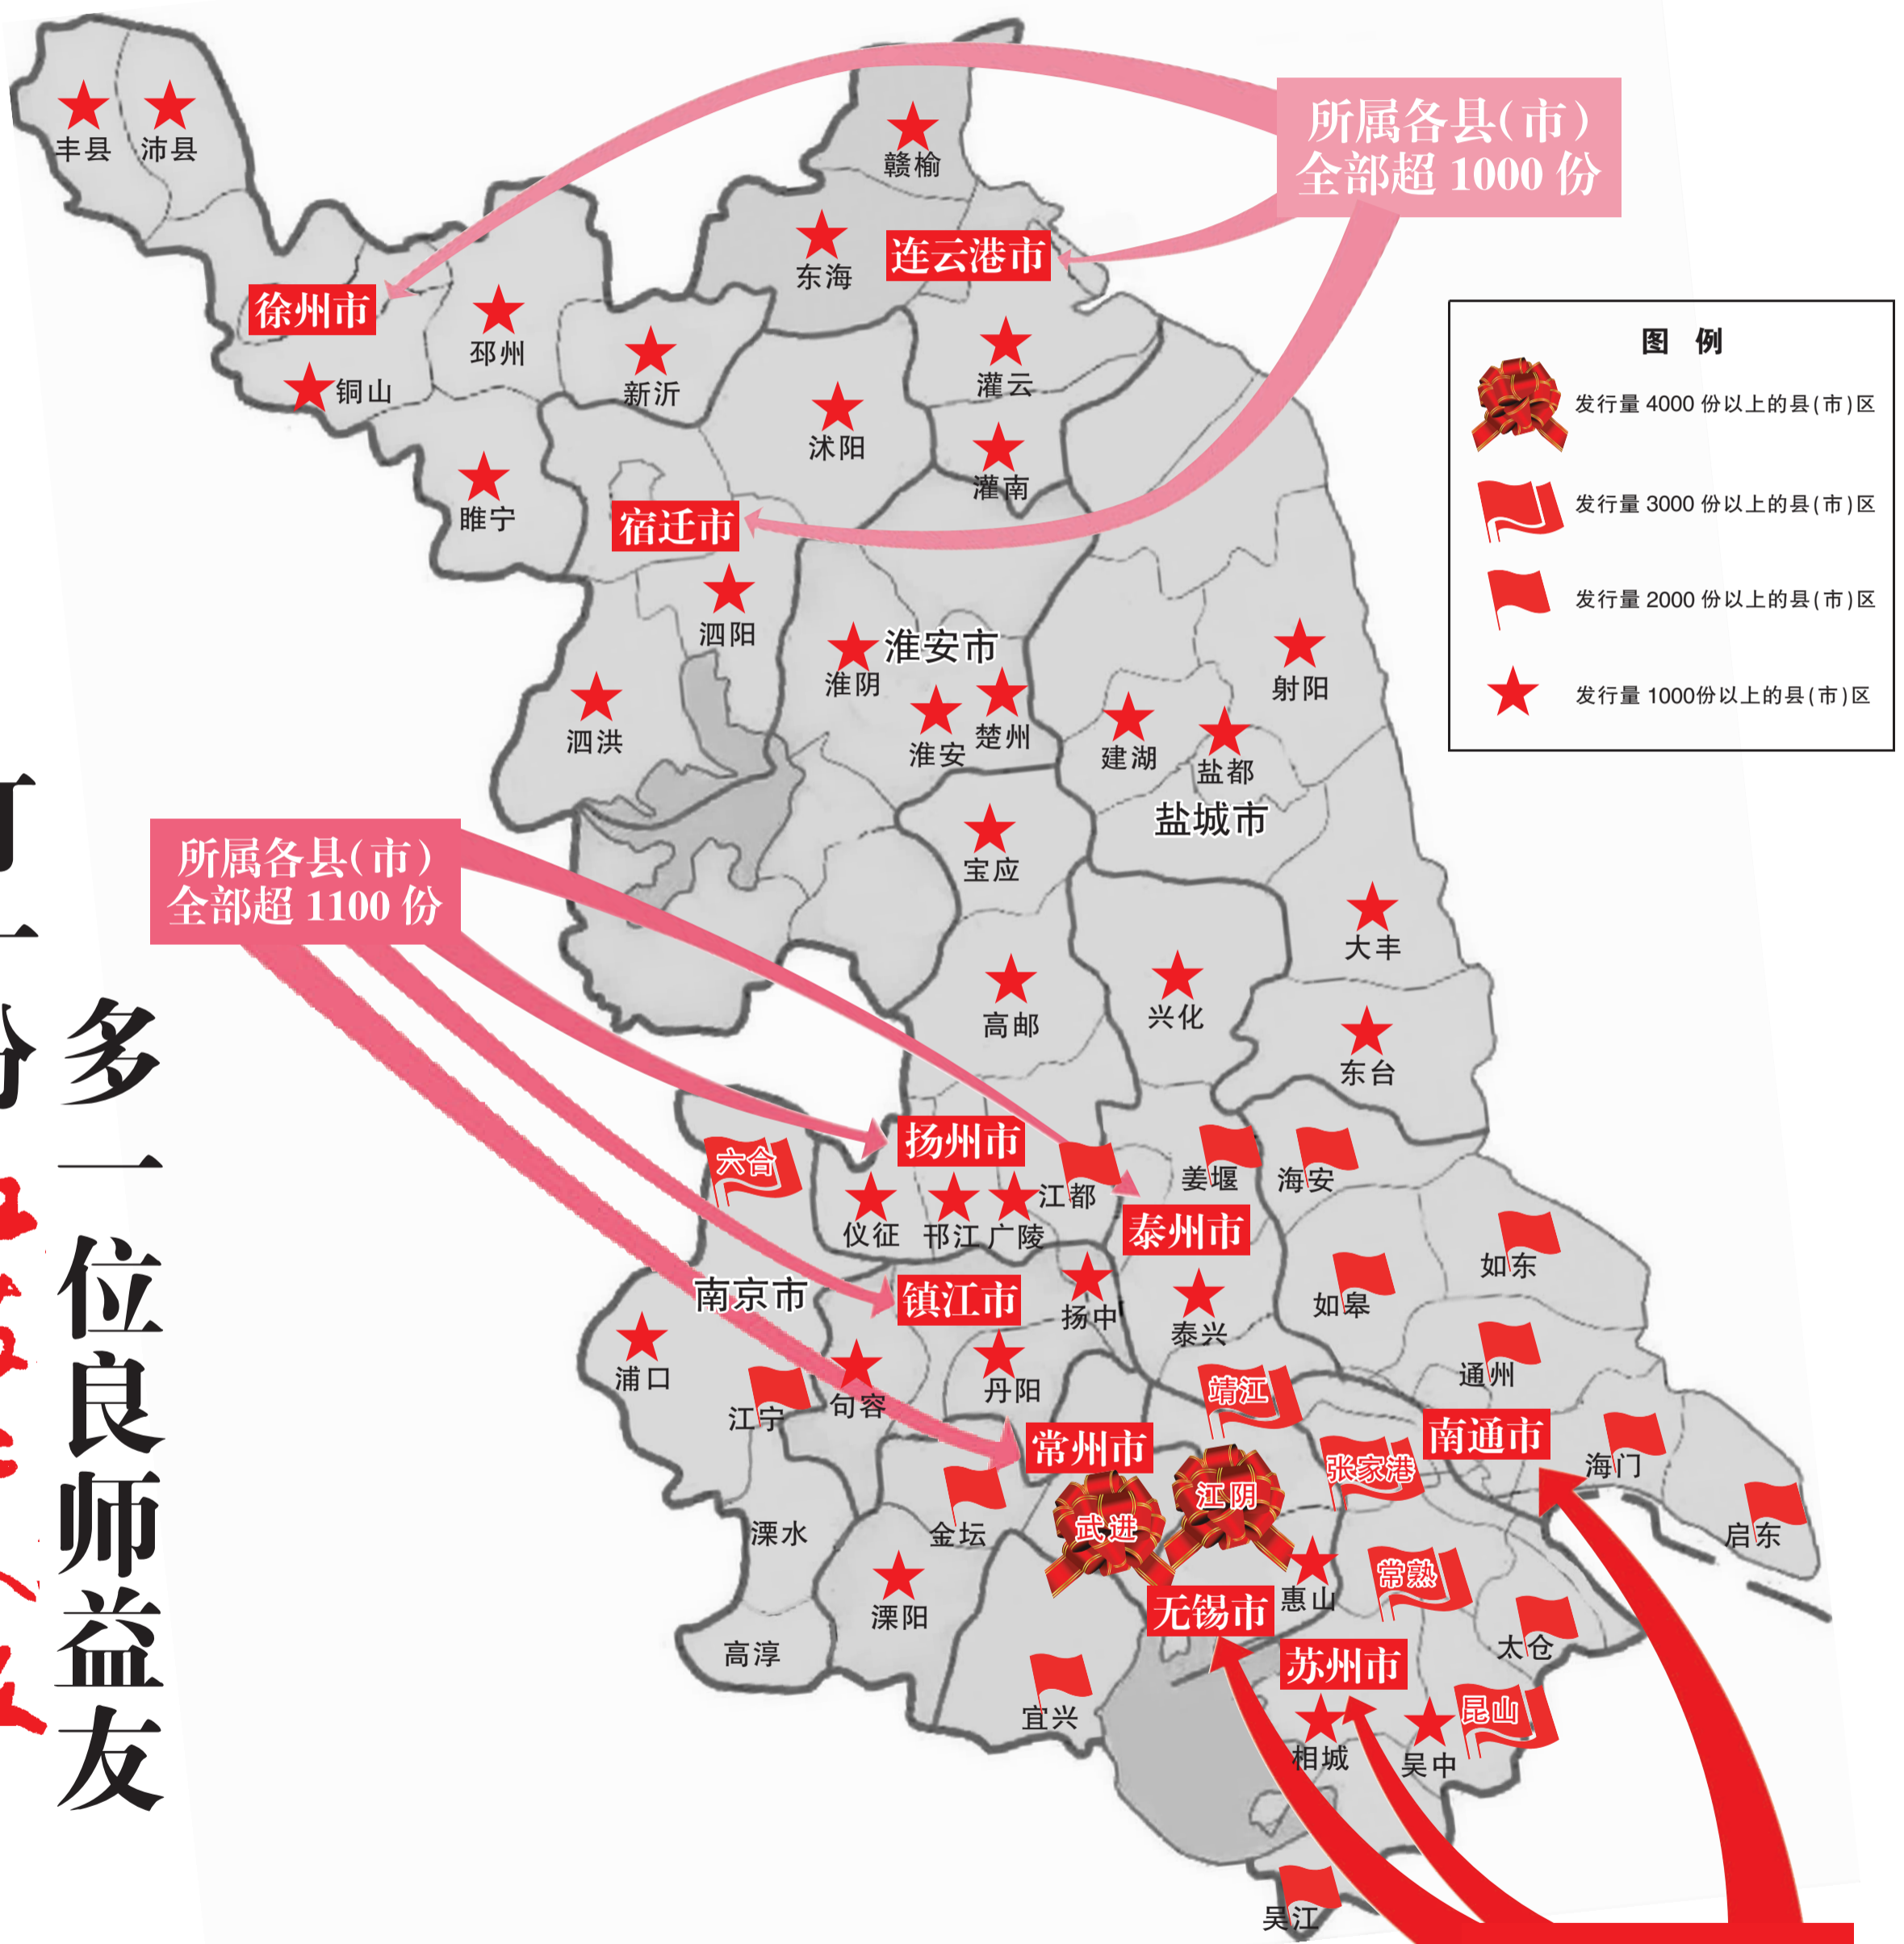

共建全省工人阶级宣传主阵地 哪里有工会哪里就有江苏工人报

——2015年度本报发行重点市县区分布图

订一份多一位良师益友
江苏工人报

所属各县(市)全部超1100份

所属各县(市)全部超1000份

图例

- 发行量4000份以上的县(市)区
- 发行量3000份以上的县(市)区
- 发行量2000份以上的县(市)区
- 发行量1000份以上的县(市)区

所属各县(市)全部超2000份

- 2015年度本报发行量超万份省辖市:苏州、南京、南通、无锡、扬州、常州、徐州、泰州、盐城
- 发行量超4000份县(市)、区:江阴、武进
- 发行量超3000份县(市)、区:张家港、常熟、昆山、靖江、六合
- 发行量超2000份县(市)、区:太仓、吴江、宜兴、江宁、通州、海安、姜堰、如皋、如东、江都、启东、海门、金坛
- 发行量超1000份县(市)、区:仪征、溧阳、泰兴、大丰、吴中、东台、赣榆、丹阳、浦口、楚州、沛县、兴化、泗洪、东海、宝应、沭阳、高邮、灌南、邳州、邗江、扬中、新沂、睢宁、淮阴、丰县、句容、泗阳、灌云、建湖、铜山、惠山、射阳、相城、广陵、盐都
- 发行量低于1000份的县(市)、区未列入重点市县区发行分布图