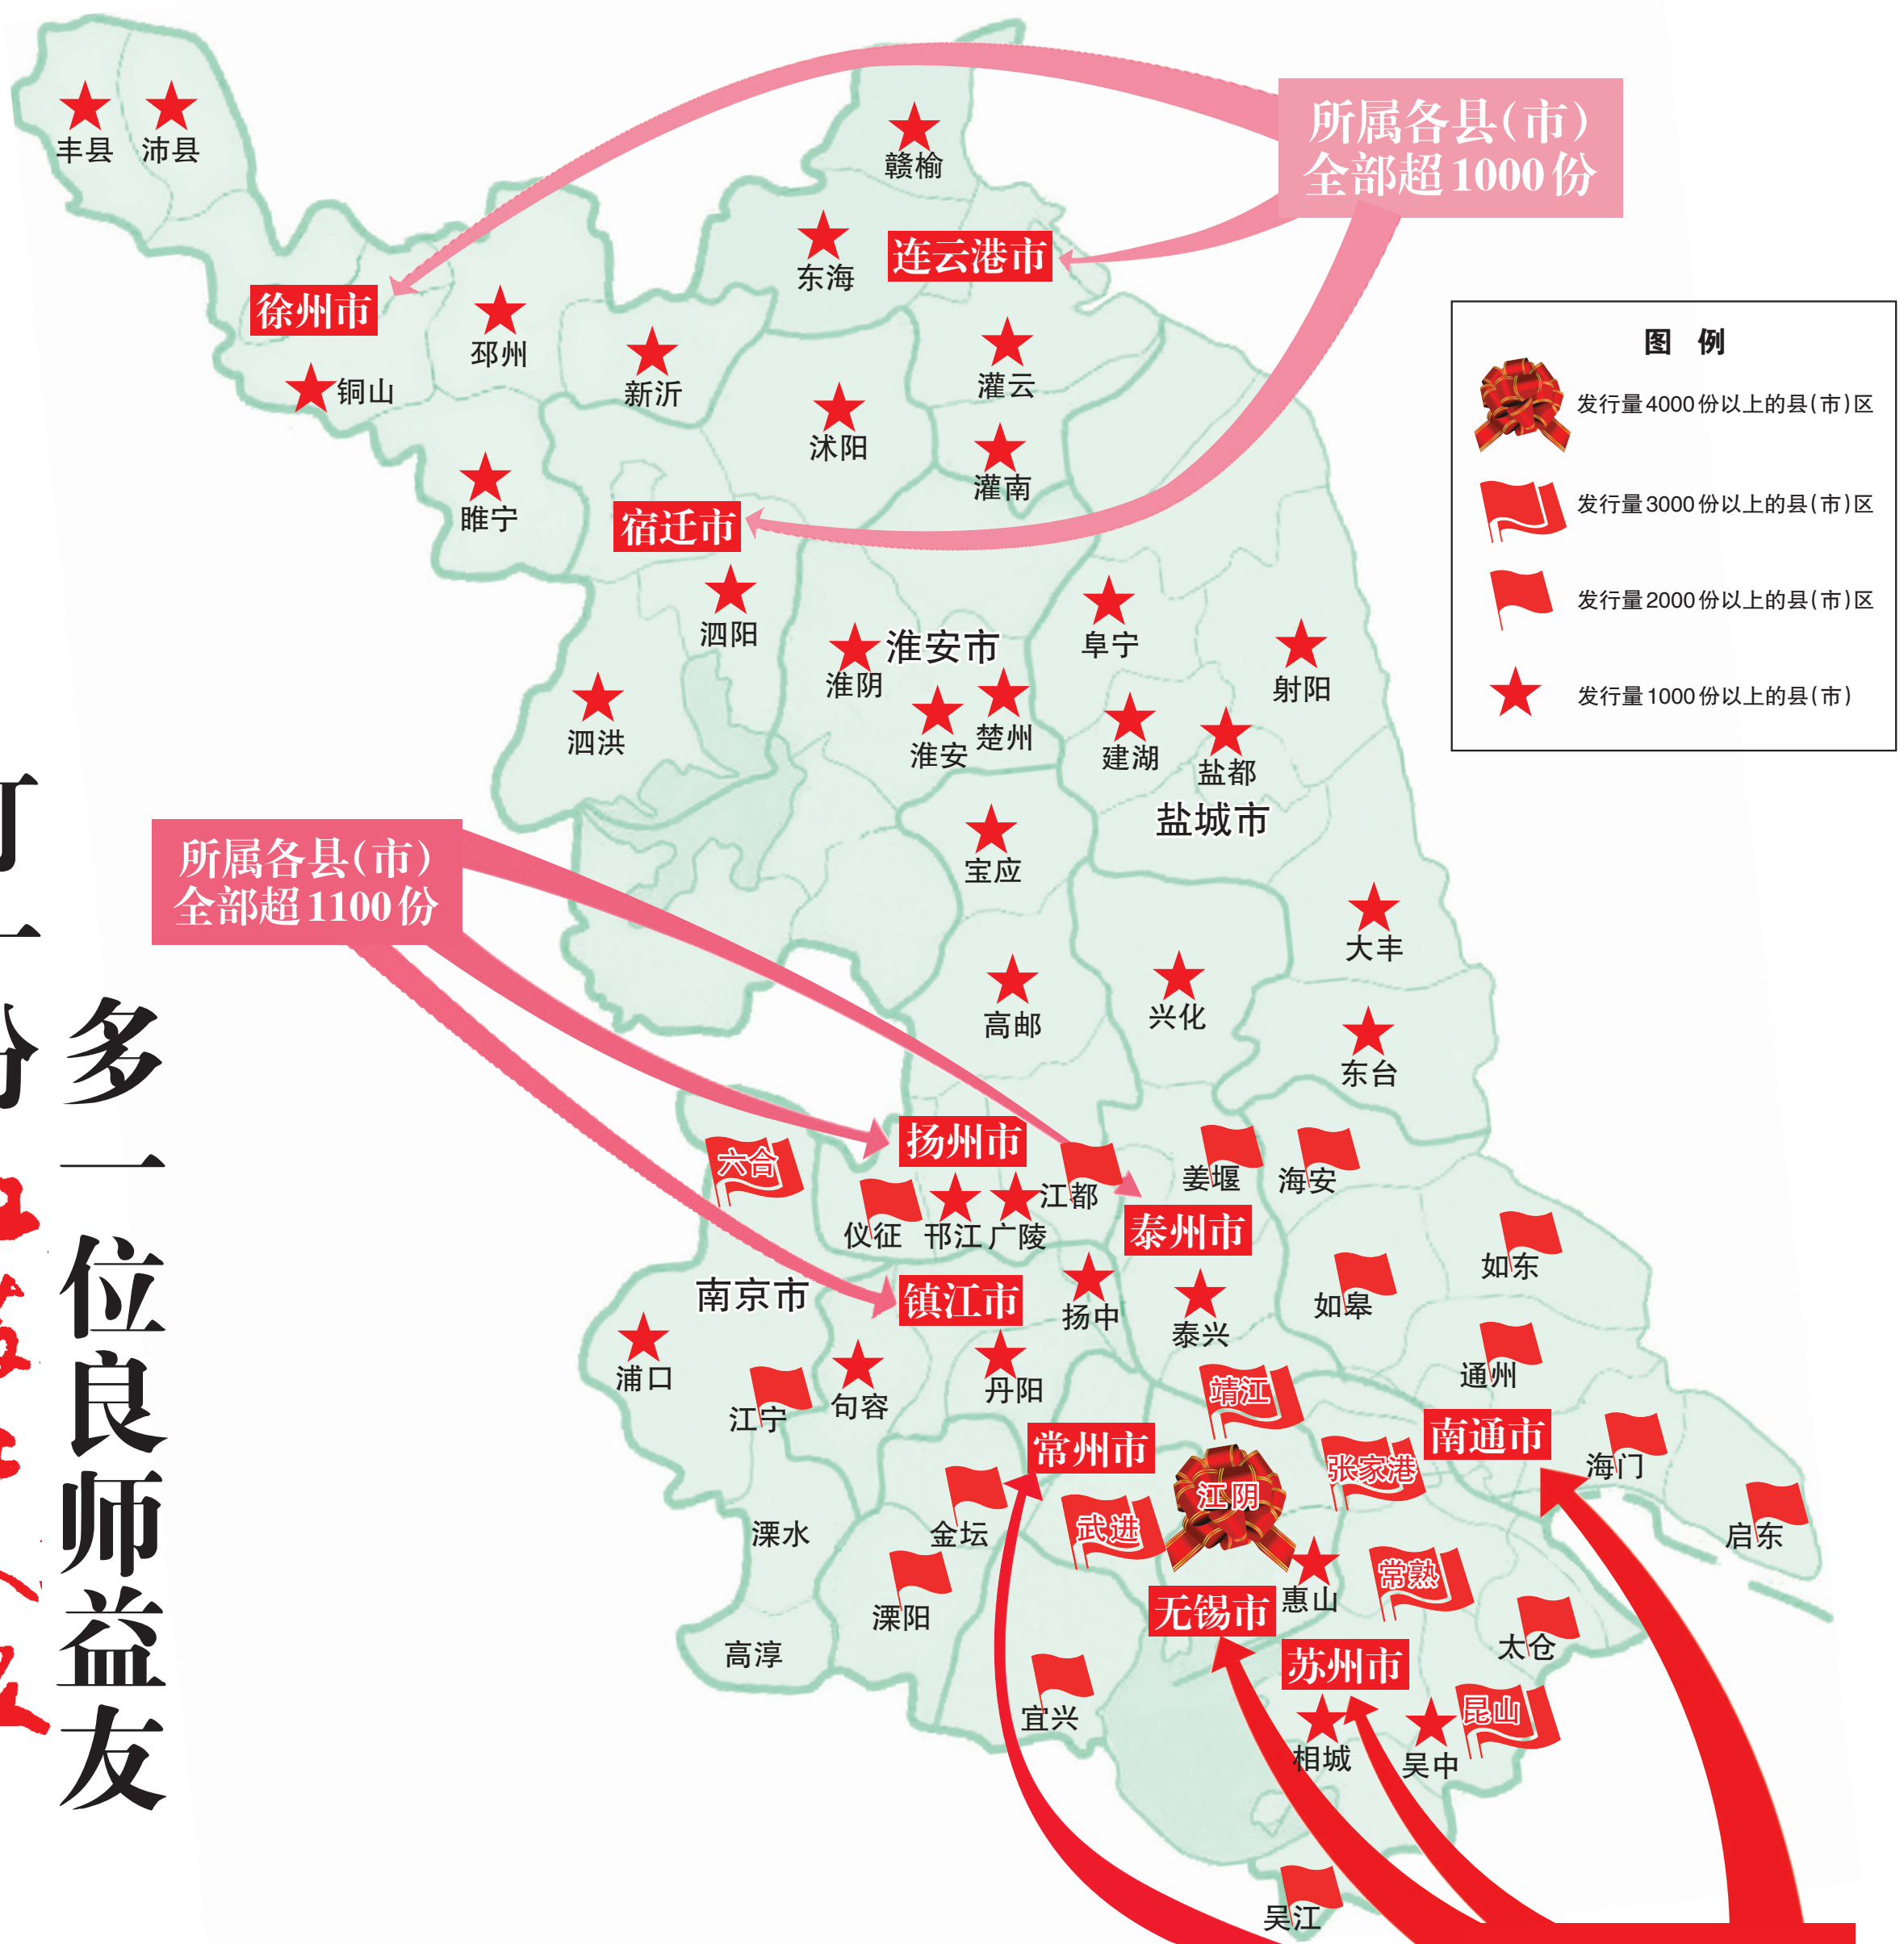

共建全省工人阶级宣传主阵地 哪里有工会哪里就有江苏工人报

——2018年度本报发行重点市县区分布图

订一份多一位良师益友
江苏工人报

- 2017年度本报发行量超万份省辖市:苏州、南京、南通、无锡、扬州、常州、徐州、泰州、盐城
- 发行量超4000份县(市)、区:江阴
- 发行量超3000份县(市)、区:武进、张家港、常熟、昆山、靖江、六合
- 发行量超2000份县(市)、区:太仓、吴江、宜兴、江宁、通州、海安、姜堰、如皋、如东、江都、启东、海门、金坛、溧阳、仪征
- 发行量超1000份县(市)、区:泰兴、大丰、吴中、东台、赣榆、丹阳、浦口、楚州、沛县、兴化、泗洪、东海、宝应、沭阳、高邮、灌南、邳州、邗江、扬中、新沂、睢宁、淮阴、淮安、丰县、句容、泗阳、灌云、建湖、阜宁、铜山、惠山、射阳、相城、广陵、盐都
- 发行量低于1000份的县(市)、区未列入重点市县区发行分布图