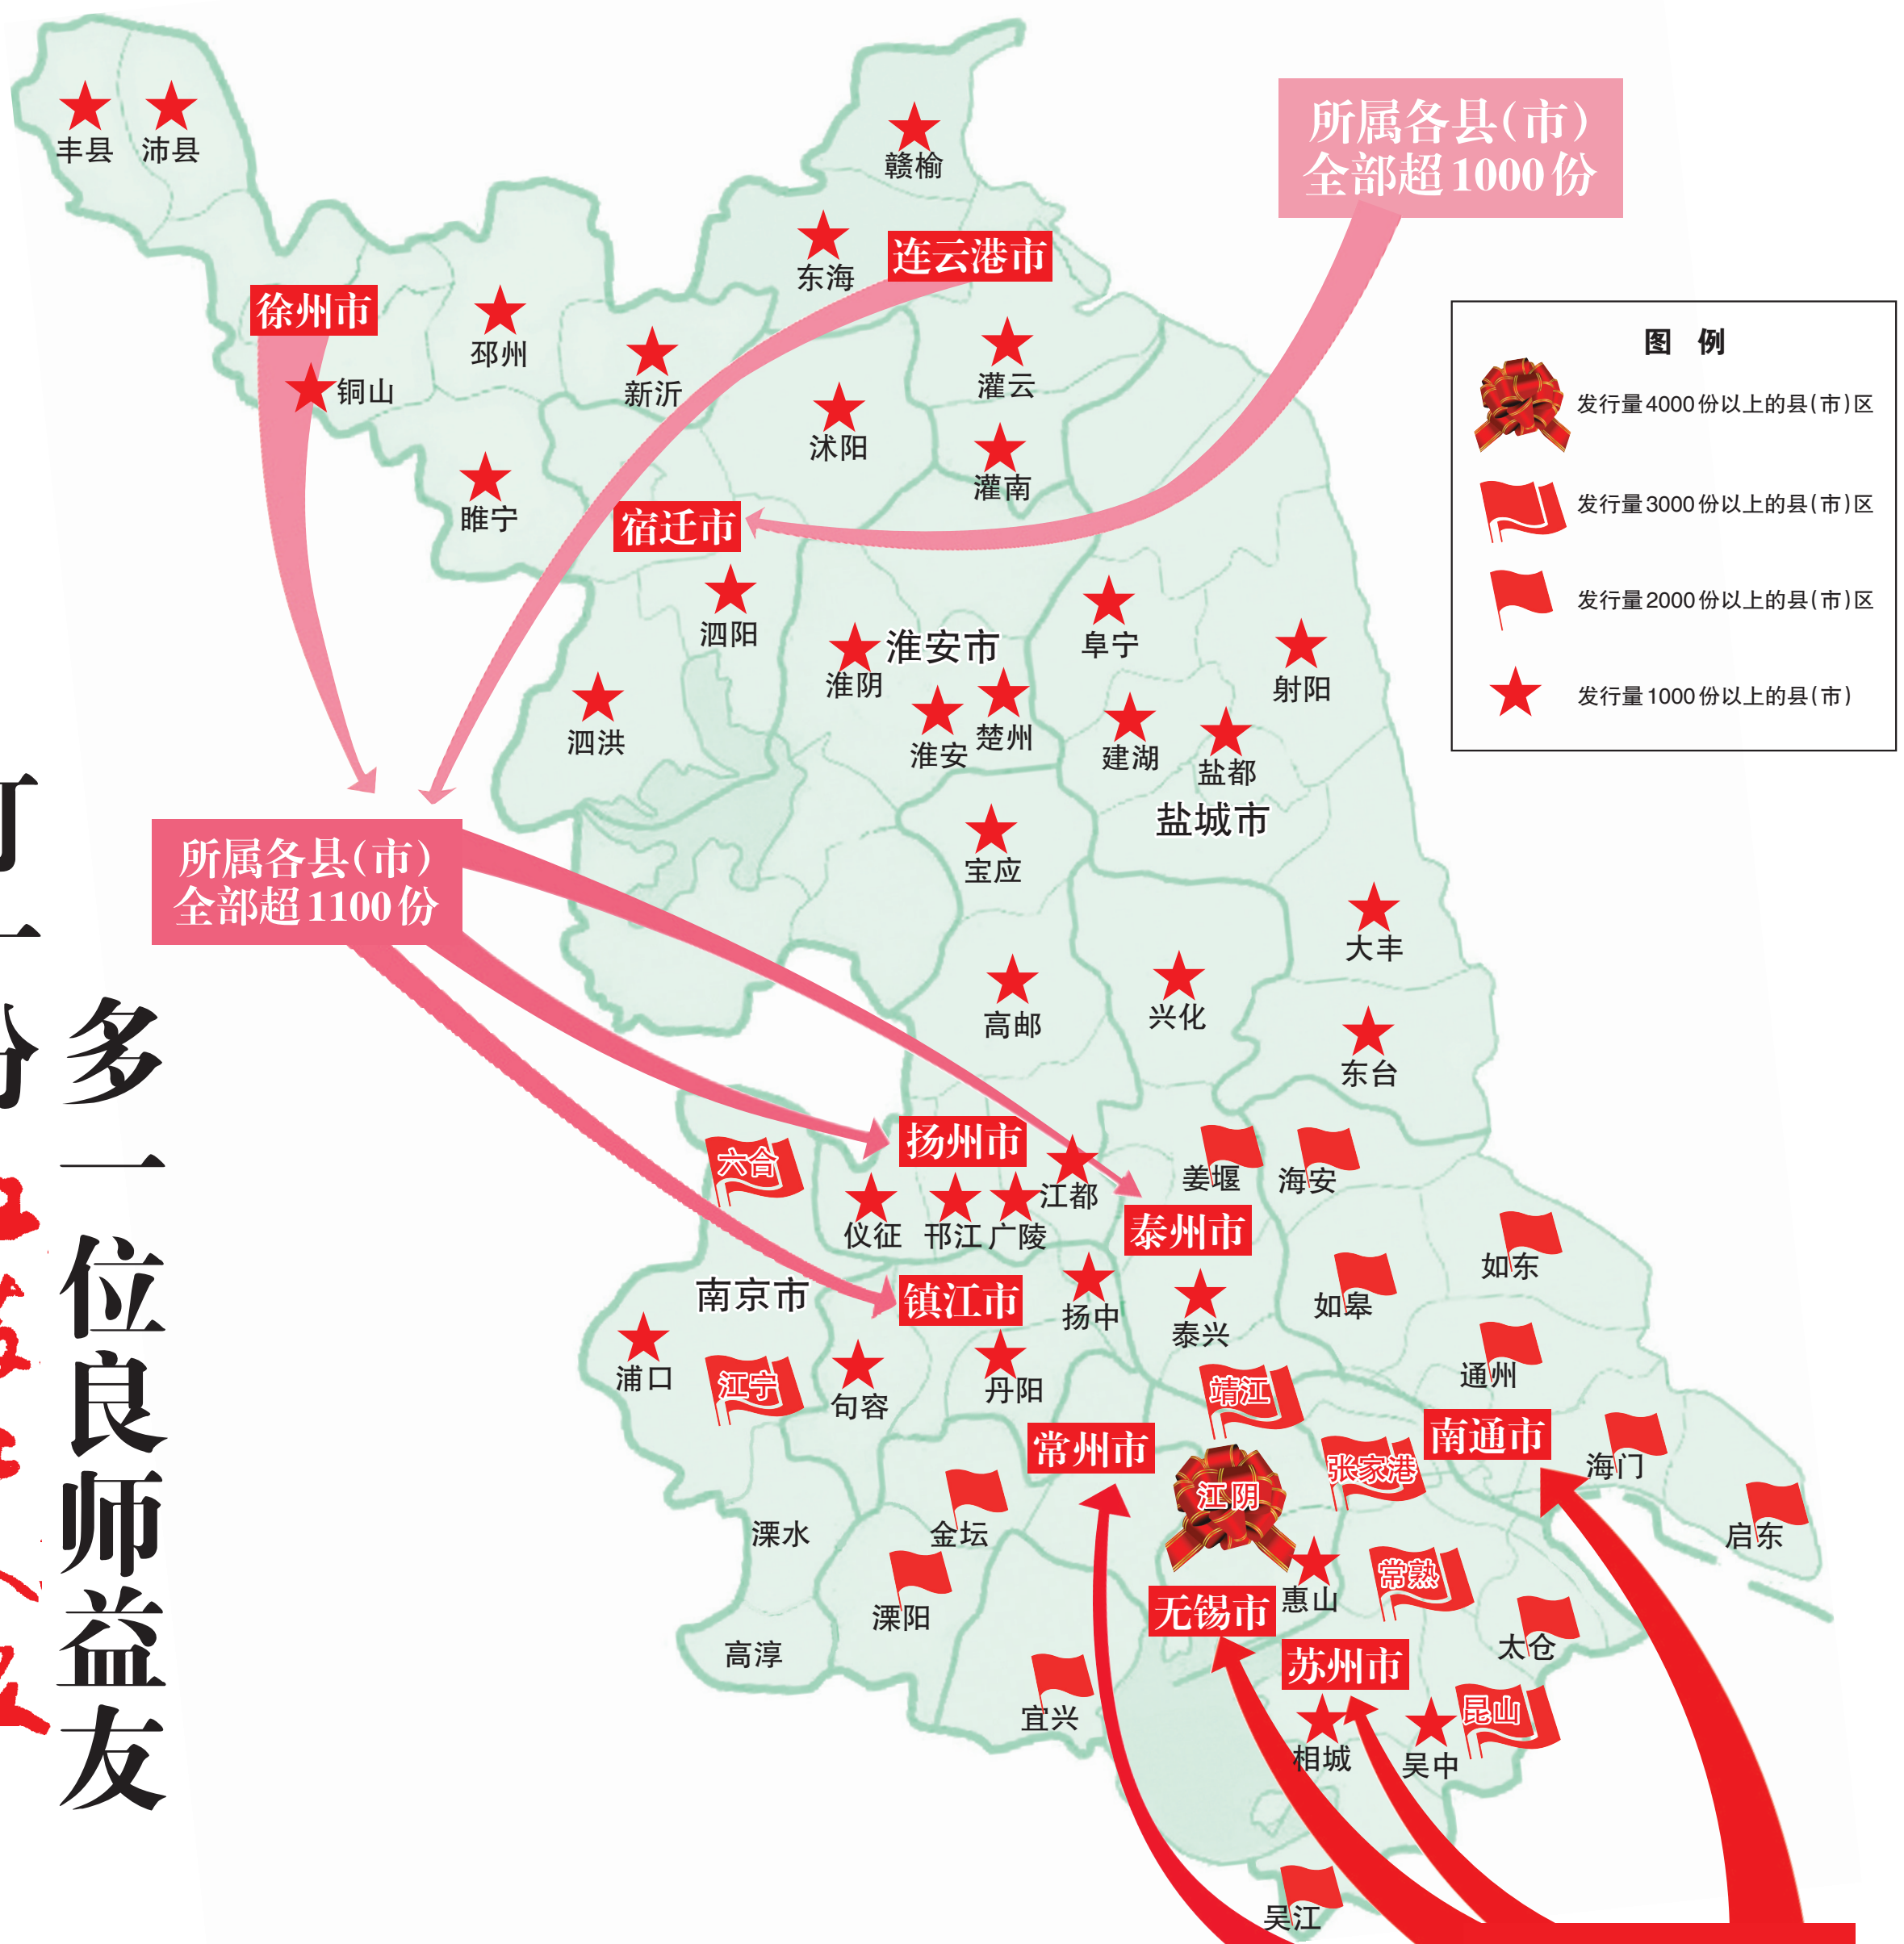

共建全省工人阶级宣传主阵地 哪里有工会哪里就有江苏工人报

——2020年度本报发行重点市县区分布图

订一份多一位良师益友
江苏工人报

- 2020年度本报发行量超万份省辖市:苏州、南京、南通、无锡、扬州、常州、徐州、泰州、盐城
- 发行量超4000份县(市)、区:江阴
- 发行量超3000份县(市)、区:张家港、常熟、昆山、靖江、六合、江宁
- 发行量超2000份县(市)、区:太仓、吴江、宜兴、通州、海安、姜堰、如皋、如东、启东、海门、溧阳、金坛
- 发行量超1000份县(市)、区:泰兴、大丰、吴中、东台、赣榆、丹阳、浦口、楚州、沛县、兴化、泗洪、东海、宝应、沭阳、高邮、灌南、邳州、邗江、扬中、新沂、睢宁、淮阴、淮安、丰县、句容、泗阳、灌云、建湖、阜宁、铜山、惠山、射阳、相城、广陵、盐都、江都、仪征
- 发行量低于1000份的县(市)、区未列入重点市县区发行分布图