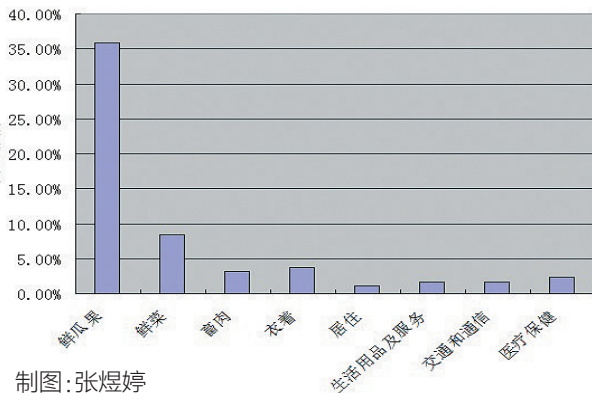

上半年我市CPI上涨35.9% 鲜瓜果成领涨主力军

制图:张煜婷

本报讯 日前,记者从国家统计局启东调查队获悉,今年上半年我市居民消费价格同比上涨2.0%,鲜瓜果“涨声不断”,

涨幅达35.9%,涨势遥遥领先,成为领涨主力军。(如图)

上半年我市居民消费价格指数(CPI)为102.0,物价总体水平比上年同期上涨2.0%,但低于全省平均水平0.5个百分点,低于南通平均水平0.7个百分点。

八大类消费价格全部上涨。其中,食品烟酒价格上涨3.0%,影响CPI上涨0.885个百分点。其中,鲜菜、猪肉分别上涨8.4%、3.2%,鲜果上涨35.9%。今年以来苹果、梨等水果价格大幅上涨,主要是受去年北方灾害天气较多苹果产量减少以及部分果商囤积居奇,压价销售的影响。水产品、禽蛋分别下跌5.9%、4.9%。

众所周知,猪肉价格是影响CPI指数的一项重要指标,今年上半年我市的生猪价格持续上涨。年初生猪价格为12.40元/公斤,到3月底上涨至15.20元/公斤,比年初上涨22.6%。到6月底最高价格上涨至18.20元/公斤,比年初上涨46.8%。供给紧张是生猪价格持续上涨的主要原因。2018年8月份发生非洲猪瘟疫情,受疫情影响,全市能繁母猪存栏量下滑,按照正常的生产周期,能繁母猪损失将逐步反映到2019年生猪存栏、出栏量上。上半年,全市生猪存栏12.23万头,同比下降0.2%;生猪出栏14.1万头,同比下降0.1%。反映到农贸市场,后腿肉均价由5月的24.83元/公斤上涨至26.09元/公斤,上涨5.1%;肋条猪肉均价由5月的27.09元/公斤上涨至27.88元/公斤,上涨2.9%。

(王天威 黄睿倩)

微信传播血腥视频 一网民被行政处罚

本报讯 近日,市公安局查获一利用微信群传播血腥视频的网民。目前,该网民已被公安机关处以行政拘留7日并处罚款1000元的行政处罚。

经查,6月18日19时许,网民沈某用手机微信将一段血腥暴力视频转发至一微信群,视频内容显示,两名男子暴力杀害肢解一名女子。发现该信息后,警方即对沈某展开调查。经认定,沈某发布的视频中含有极度血腥残忍手段危害他人生命的暴力恐怖行为,具有极强的煽动性、示范性、恐吓性和暴力性,对社会危害程度较大。7月11日,市公安局依据《中华人民共和国反恐怖主义法》第九十条第一款、第二款之规定对沈某处以行政拘留7日并处罚款1000元的行政处罚。

警方提示:网上传播暴力血腥恐怖视频属于违法行为,切勿图一时之快随意或好奇制作、传播、非法持有相关音视频。对有传播涉暴力、恐怖音视频,触及法律的违法行为,公安机关将依法严厉查处。同时,希望广大市民文明上网,自觉抵制不良信息,维护良好的网络环境。(扫码看更多)

(王天威 吴耀琴 杨舜茜)

玩转无人机

7月16日,南苑小学操场上,孩子们在学习和体验无人机操作。

据悉,2019年校外教育辅导站暑期公益班活动正在如火如荼进行,全市48所小学千余名孩子参加活动。活动内容包括主题教育、法制教育、文化课程辅导、艺术特长培训等。姜新春摄