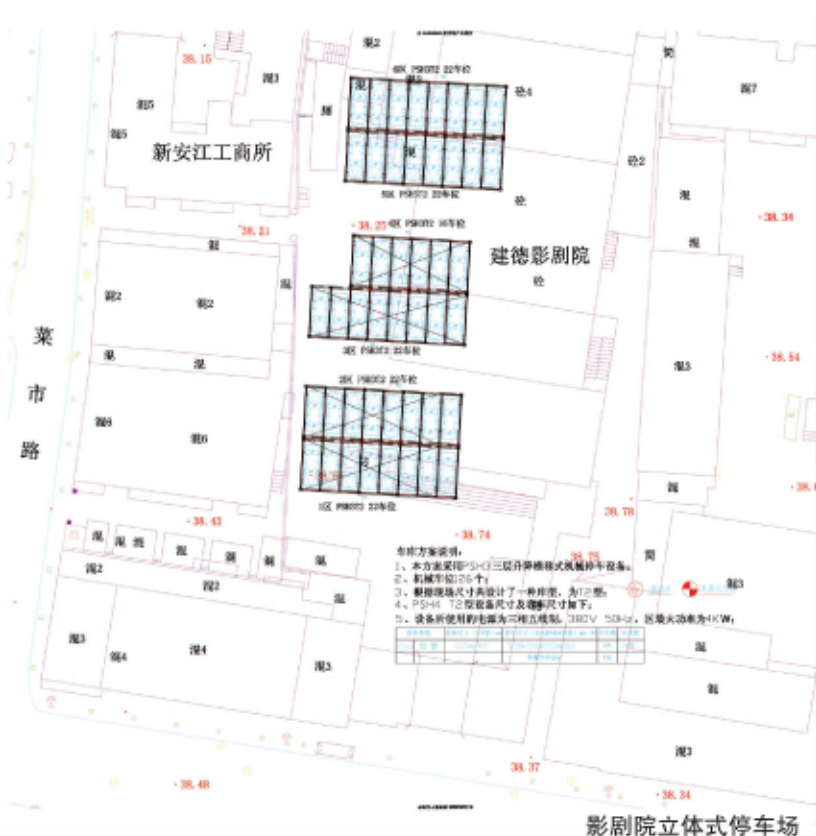

公交优先、加快城区路网建设、建立公共自行车系统

我市打出“治堵”组合拳

今年是我市实施《建德市2013—2017五年治堵方案》的第四年，市治堵办会同有关部门已开出“药方”：从公交优先到加快设施建设、强化交通管理，再到建立公共自行车系统，着力打好交通治堵攻坚战。

坚持公交优先 增设府前路至客运中心快速公交

目前，我市城市公共交通出行分担率仅为20%，远低于中等城市40%—50%的标准。由于我市特殊的地理环境，城市公交停车场和枢纽站建设滞后，城区除东站、南站建有公交回车场外，其余全是马路场站。由于设施不配套，致使公交覆盖面不广，“公交最后一公里”问题较为突出，且公交车辆少，老旧车辆所占比重较大，亟待更新。

在治理城市交通拥堵工作中，我市继续坚持公交优先举措。计划改造新建更楼公交首末站1处，港湾式公交停靠站改造计划在洋安设4对、更楼设2对。公交车辆比上年底新增（不含更新）10辆以上并投入使用，上半年已新增1路公交车5辆，下半年计划新增4路公交车3辆、7路公交车2辆。城区公交线路新增里程不少于10公里，已经增设府前路至客运中心101路快速公交，计划延伸10路公交至近溪嘉园，以满足市民公交出行需求。

加快交通基础设施建设 老影剧院将改建立体式停车场

虽然近年以来我市大幅度增加了城市交通基础设施建设投入，但融资难、拆迁难、协调难等问题还很突出，交通基础设施建设资金投入与需求之间的矛盾仍然突出。

今年，我市将实施洋安江洲路、江滨公园（洋安段）景观及配套二期道路一标段、更中路配套道路、更楼11号地块道路改造、环城北路拱新路改造续建工程，合计5公里以上。

同时，根据城区路口流量和基本特征，对车辆、行人作合理分离、导流等设计。新安东路、康安路交叉口高峰期车辆禁止左转弯，并已增设车道隔离带，使道路通行更畅通。今年还将实施市一医院路口堵点改造项目，目前正在进行方案设计征求各部门意见阶段。

严格执行机动车停车配建标准，确保2014年7月1日后新批建筑项目停车位100%配建到位，并鼓励超配建。利用地下空间等建成使用专用

停车位共1000个以上，其中建设公共停车位200个以上，包括已完成的原无线电厂二期105个车位和将要实施老影剧院立体式公共停车场126个。在地下空间开发方面，正在实施的洋安S—13地块安置房、香溢·新安家园、盛德国际广场（商贸综合体）等项目今年均能完成，地下建筑总面积超过10万平方米。

强化交通管理 严州大道成为治堵重点

近年来，我市持续推动文明城市创建工作，城市管理水平和市民文明素质不断提高，但与先进地区相比，市民整体文明素质特别是作为交通参与者的文明交通意识还有待进一步提升，机动车、行人、非机动车交通违法行为多发的局面还没有得到有效遏制，人为因素造成的拥堵现象仍然存在。

今年我市将继续强化交通管理，实施新安江隧道严州大道路口、明珠路与320国道交叉路口等重点区域周边交通综合治理行动。新增城市区域循环交通组织1区块、2条路以上，即明珠小学门口周边区块，线路为：新安东路、仁爱路（明珠小学门口）、田明路、明珠路，实行微循环。

今年我市的治堵重点区为严州大道，已创建的交通常态严管示范区（明珠路至新安东路、新安路沿线）实现长效管理机制，交通常态严管示范区以及其他治堵重点道路内，机动车守法率90%以上，非机动车和行人守法率80%以上，治堵重点道路内非机动车违法停车现象。