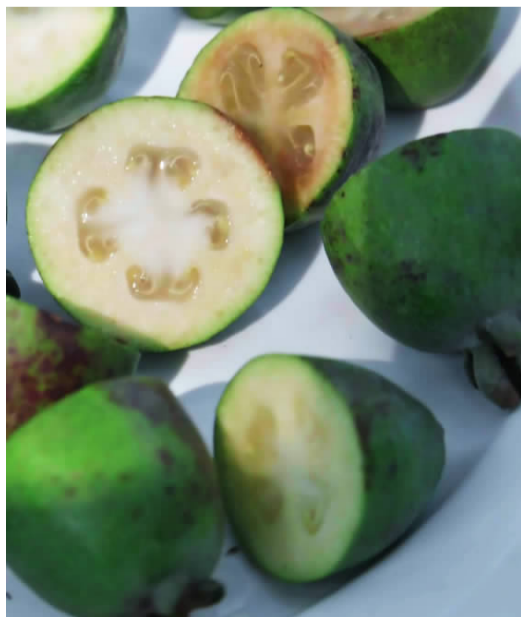

李家镇种植斐济果 探索乡村振兴新模式

走进李家镇沙墩头村，眼前一片绿意盎然的农田，在萧瑟的深秋显得格外美丽。而在绿色的叶片下隐藏着一个绿色的果子，小巧可爱，透着一股清香，村民们告诉记者，这个果子叫做斐济果。

斐济果的原产地是在南美洲的阿根廷、巴西、巴拉圭一带，盛产于新西兰，而它之所以会出现在沙墩头村，还得从2018年的一则“找婆家”的报道说起。

村书记汪兆刚告诉记者，沙墩头村位于我市西部，地处山区，土地资源丰富，但一直没有好的特色产业帮助村民致富，村民们的收入大多靠外出打工，年纪大一点的基本只能在家务农。为了能够开辟一条消薄增收的新路子，村两委便在田上做起了文章，集体流转了村里的200多亩农田，并通过媒体发布了一则“李家镇沙墩头村2075个村民要给村里的‘她’找个婆家”的报道。最终，在帮扶结对单位萧山区政府的牵线搭桥下，促成了斐悦公司的入驻，迎来了斐济果。

2018年7月，李家镇沙墩头村、新联村和龙桥村三个行政村分别以占股10%、5%、5%的模式入股斐悦公司，沙墩头村率先开始种植斐济果树苗。毕竟斐济果是外来的水果，在国内并不多见，这样大面积的种植，对于沙墩头村村两委来说，也曾经有过担心和顾虑。

“说实话，当时在这个果子没有长出来之前，心里肯定是有担忧的，我们当时也存在这个担心和未知的压力，但是后来一步步慢慢了解斐济果，见到这个实物了，尝过它的味道了，看见它生产出的一些下游产品了，就感觉心里有底了。”汪兆刚告诉记者。

斐悦公司李家镇种植园负责人俞文良说，李家镇的气候环境和土壤条件都非常适宜种植斐济果，通过他们的管理措施，目前的情况比他们预期的还要好。如今，在李家镇斐济果园共种植了斐济果苗近100万株左右，培育品种近50个，其中优质品种6个，目前已有1000株左右种苗成功挂果，预计2021年有4000株左右可以结果。

在沙墩头村的斐济果园核心区域里，记者看到，许多正在培育的斐济果树苗被摆放得整整齐齐，汪兆刚告诉记者，别看这一棵棵幼小的树苗不起眼，但它们却能产生不少的经济效益。特别是目前斐济果处于生长种植的初期，成果率并不是特别高，以

售卖苗木为主导，才能达到规模化种植的最终目的。“今年的成果率我们精品示范园区可能是在3000多斤。因为产量还不是很多，我们还是以卖苗木往周边地区辐射，把整个产业提升起来，把种植规模扩大