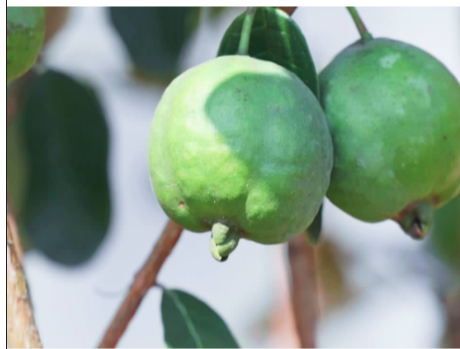

化。”汪兆刚说，目前沙墩头村斐济果的苗木保有量已经有几百万株，按照市场目前的售价，如果这些都能卖出去的话，可以有近7000多万元的收入。

从曾经的担心，到如今的放心，村民们是最有发言权的。特别是村里上了年纪的老人们，对于这片土地有着深厚的感情，看着果树成熟了，有收获了，心里自然特别高兴。斐济果种植对于村民来说，增收主要来源于两部分，一方面是田地的租金，每亩有550元；另一方面，原本在家留守的老年人也可以来这里打点零工，每天也有150元的收入。汪兆刚告诉记者，斐悦公司去年一年，仅人工工资这一项就投入了60多万元。“我现在在斐济果基地打零工，就在自家门口，空闲的时候还可以照看一下家里的活，一个月有两千多元的收入，我很高兴。”今年79岁的老人杨冬海告诉记者。

据了解，从2018年至今，李家镇的斐济果种植规模已经有500多亩了，除了现在沙墩头村的200亩外，还继续扩种到了龙桥村和新联村。李家镇农办主任叶燕娟介绍说，为了进一步扩大种植规模，同时也为了促进低收入农户增收，镇党委、政府还出台低收入农户

扶持政策，低收入农户种植斐济果将得到每亩1000元的补助，同时，斐悦公司会负责种植苗的选择、种植技术的指导以及果子的收购等，实实在在促进老百姓致富增收。“我们希望让李家的10个行政村都能看到斐济果的身影。另外，我们跟市农商行也进行签约，如果低收入农户种植的成本没有的话，市农商行可提供贷款，所以从种植的前期到后期，到后面的销售路子，我们都考虑到了，对于低收入农户没有什么经济能力的，没有自付能力的，我们也是想把他们带动起来”，叶燕娟如是说。

村振兴的示范和标杆。

叶燕娟高兴地表示，李家镇一直在推进全域旅游及田园综合体建设，不仅有斐济果，还包括沃柑等，把它们连成一线，再加上扩建中的“建德人遗址展馆”，以及民宿、农家乐的发展，一条农旅结合的“美丽带”正在形成，这不仅美丽了环境，更美丽了经济。

通过斐济果的种植，李家镇积极探索村企合作新模式，大力发展农业特色产业，走出了乡村振兴的第一步。这条用一颗果子探索出来的“美丽经济”新路子，不仅实现了集体增收与群众致富的双推进，更