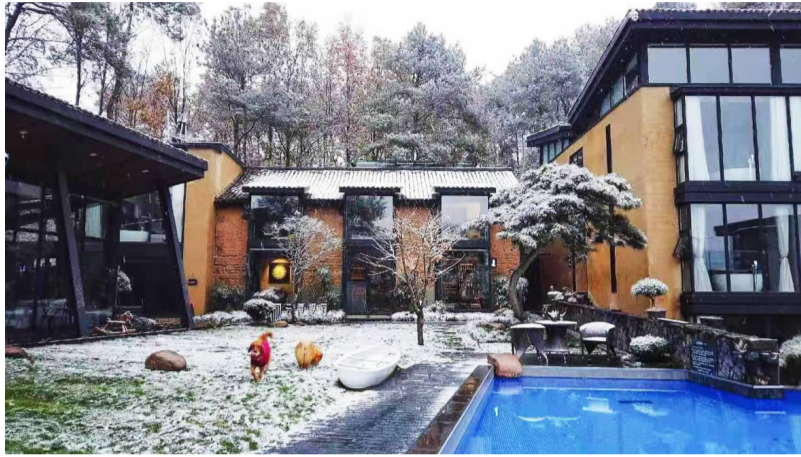

# 今冬第一场雪如期而至

本报讯 “双12特供”冷空气实力果然不凡，13日白天还是暖意融融，气温一度飙到17.4℃。没曾想一入夜，北风呼呼吹起，寒意随即而至，昨天早晨的气温就骤降到2℃左右，再创下冬以来新低。出门仿佛一脚踏进了冰箱，满目皆是北风吹落的黄叶，更添一份萧瑟。

从13日夜里起，我市山区已经开始雪花飞舞，城区也下起了雨夹雪。但由于地面气温较高，除了深山老林里有点积雪，其他地方并没有留下雪的痕迹，昨天早晨起床的小伙伴是不是有些许失望？不过，随着冷空气的强势推进，昨天白天的气温更低了，随着雪带南移，下午，城区也下起了鹅毛大雪。入冬以来的第一场雪如期而至。

冷空气带来的影响还将继续，

昨天傍晚到夜里雪带继续南压，渐渐退出建德。市气象台预计，今天我市是一个晴冷的天气，天空有云，能见到太阳，但是早晨气温较低，最低气温零下1℃到0℃，有薄冰或霜冻，高山区零下2℃到零下4℃，有冰冻或严重冰冻。

从明天开始，高空的暖湿气流开始增强，空中云会明显增多，仍然吹偏北风。17日到19日高空暖湿气流继续增强，我市阴有小雨。从20日开始，我市天气转

晴。气温方面，今起一直到19日，近地面都在吹偏北风，建德的气温一直都会偏低，最高气温只有5—6℃。

天然气进村入户是推动城乡一体化、提高农村居民生活质量的惠民工程，接下来，李家镇将继续做好推广工作，将清洁能源送进千家万户，为我市打赢蓝天保卫战提供有力支撑。

(记者 许在诚)

### 读电大 学知识 拿文凭 交朋友

浙江广播电视大学建德分校始建于1979年，隶属于教育部直属高校——国家开放大学(原中央广播电视大学)办学体系，是建德市内唯一一所国民教育系列的公办成人高校。

学校座落于美丽的新安江畔，校园占地5909平方米，建筑面积5050平方米，建有较为完备的现代远程开放教育服务支持体系。现有在编教职工25名，外聘兼职教师十余名，

大专、本科在读生800余人。是一所集学历教育、教师培训和社区教育于一体的现代开放教育综合体。为建德经济建设和社会发展培养中专、大专和本科毕业生近万人。